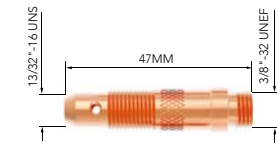

Efficiency: 150A DC, 105A / AC 35% Duty Cycle

Compatible Machines: It is suitable for PoWerPlus1TIG 200 DC PFC.

Product Code	Product Description
6051900071	GeKaMac WP 17 Air-Cooled TIG Torch, 4mt
6051900073	GeKaMac WP 17 Air-Cooled TIG Torch, 8mt
6051900069	GeKaMac WP 17 Air-Cooled TIG Torch (Leather Sheath), 4mt
6051900070	GeKaMac WP 17 Air-Cooled TIG Torch (Leather Sheath), 8mt
6052000169	GeKaMac 10 N 23 Collet (17/18/26) 1.6mm
6052000171	GeKaMac 10 N 23M Collet (17/18/26) 2.0mm
1052000002	GeKaMac 10 N 24 Collet (17/18/26) 2.4mm
6052000174	GeKaMac 10 N 25 Collet (17/18/26) 3.2mm
6052000669	GeKaMac 54 N 20 Collet (17/18/26) 4.0mm
6052000176	GeKaMac 10 N 31 Collet Body (17/18/26) 1.6mm
6052000178	GeKaMac 10 N 31 Collet Body (17/18/26) 2.0mm
1052000004	GeKaMac 10 N 32 Collet Body (17/18/26) 2.4mm
6052000181	GeKaMac 10 N 28 Collet Body (17/18/26) 3.2mm
6052000670	GeKaMac 406488 Collet Body (17/18/26) 4.0mm
6052000183	GeKaMac 57 Y 04 Short Clamp (17/18/26)
6052000575	GeKaMac 57 Y 03 Medium Clamp (17/18/26)
6052000184	GeKaMac 57 Y 02 Long Clamp (17/18/26)
6052000255	GeKaMac 10 N 50 Ceramic Nozzle No:4
1052000006	GeKaMac 10 N 49 Ceramic Nozzle No:5
1052000007	GeKaMac 10 N 48 Ceramic Nozzle No:6
6052000258	GeKaMac 10 N 47 Ceramic Nozzle No:7
6052000259	GeKaMac 10 N 46 Ceramic Nozzle No:8
6052000254	GeKaMac 10 N 45 Ceramic Nozzle No:10
6052000265	GeKaMac 54 N 17 Ceramic Nozzle No:5 Round
6052000267	GeKaMac 54 N 16 Ceramic Nozzle No:6 Round
6052000270	GeKaMac 54 N 15 Ceramic Nozzle No:7 Round
6052000273	GeKaMac 54 N 14 Ceramic Nozzle No:8 Round
6052000667	GeKaMac 54 N 17L Ceramic Nozzle No:6 Long
6052000666	GeKaMac 54 N 16L Ceramic Nozzle No:6 Long
6052000665	GeKaMac 54 N 15L Ceramic Nozzle No:6 Long
6052000275	GeKaMac 57 N 74 Ceramic Nozzle No:8 Wide Round
6052000261	GeKaMac 53 N 88 Ceramic Nozzle No:10 Wide Round
6052000262	GeKaMac 53 N 87 Ceramic Nozzle No:12 Wide Round
6052000187	GeKaMac Gas Lens (17/18/26) 2.4mm
6052000190	GeKaMac Gas Lens (17/18/26) 3.2mm
6052000186	GeKaMac Gas Lens - Large (17/18/26) 2.4mm
6052000189	GeKaMac Gas Lens - Large (17/18/26) 3.2mm
6051900064	GeKaMac WP 17 TIG Torch Neck (Pneumatic)