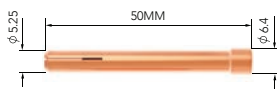

Efficiency: 150A DC, 105A / AC 35% Duty Cycle

Compatible Machines: It is suitable for PoWerPlus1TIG 200 DC PFC.

Product Code	Product Description
6051900071	GeKaMac WP 17 Air-Cooled TIG Torch, 4mt
6051900073	GeKaMac WP 17 Air-Cooled TIG Torch, 8mt
6051900069	GeKaMac WP 17 Air-Cooled TIG Torch (Leather Sheath), 4mt
6051900070	GeKaMac WP 17 Air-Cooled TIG Torch (Leather Sheath), 8mt
6052000169	GeKaMac 10 N 23 Collet (17/18/26) 1.6mm
6052000171	GeKaMac 10 N 23M Collet (17/18/26) 2.0mm
1052000002	GeKaMac 10 N 24 Collet (17/18/26) 2.4mm
6052000174	GeKaMac 10 N 25 Collet (17/18/26) 3.2mm
6052000669	GeKaMac 54 N 20 Collet (17/18/26) 4.0mm
6052000176	GeKaMac 10 N 31 Collet Body (17/18/26) 1.6mm
6052000178	GeKaMac 10 N 31 Collet Body (17/18/26) 2.0mm
1052000004	GeKaMac 10 N 32 Collet Body (17/18/26) 2.4mm
6052000181	GeKaMac 10 N 28 Collet Body (17/18/26) 3.2mm
6052000670	GeKaMac 406488 Collet Body (17/18/26) 4.0mm
6052000183	GeKaMac 57 Y 04 Short Clamp (17/18/26)
6052000575	GeKaMac 57 Y 03 Medium Clamp (17/18/26)
6052000184	GeKaMac 57 Y 02 Long Clamp (17/18/26)
6052000255	GeKaMac 10 N 50 Ceramic Nozzle No:4
1052000006	GeKaMac 10 N 49 Ceramic Nozzle No:5
1052000007	GeKaMac 10 N 48 Ceramic Nozzle No:6
6052000258	GeKaMac 10 N 47 Ceramic Nozzle No:7
6052000259	GeKaMac 10 N 46 Ceramic Nozzle No:8
6052000254	GeKaMac 10 N 45 Ceramic Nozzle No:10
6052000265	GeKaMac 54 N 17 Ceramic Nozzle No:5 Round
6052000267	GeKaMac 54 N 16 Ceramic Nozzle No:6 Round
6052000270	GeKaMac 54 N 15 Ceramic Nozzle No:7 Round
6052000273	GeKaMac 54 N 14 Ceramic Nozzle No:8 Round
6052000667	GeKaMac 54 N 17L Ceramic Nozzle No:6 Long
6052000666	GeKaMac 54 N 16L Ceramic Nozzle No:6 Long
6052000665	GeKaMac 54 N 15L Ceramic Nozzle No:6 Long
6052000275	GeKaMac 57 N 74 Ceramic Nozzle No:8 Wide Round
6052000261	GeKaMac 53 N 88 Ceramic Nozzle No:10 Wide Round
6052000262	GeKaMac 53 N 87 Ceramic Nozzle No:12 Wide Round
6052000187	GeKaMac Gas Lens (17/18/26) 2.4mm
6052000190	GeKaMac Gas Lens (17/18/26) 3.2mm
6052000186	GeKaMac Gas Lens - Large (17/18/26) 2.4mm
6052000189	GeKaMac Gas Lens - Large (17/18/26) 3.2mm
6051900064	GeKaMac WP 17 TIG Torch Neck (Pneumatic)